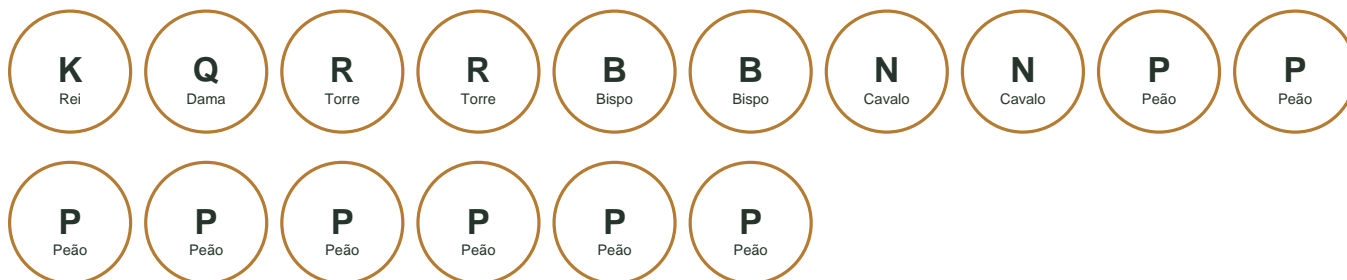

Conjunto simples para imprimir, recortar e usar com o tabuleiro A4.

### Branças

### Pretas

Convenção: K=rei, Q=dama, R=torre, B=bispo, N=cavalo, P=peão.